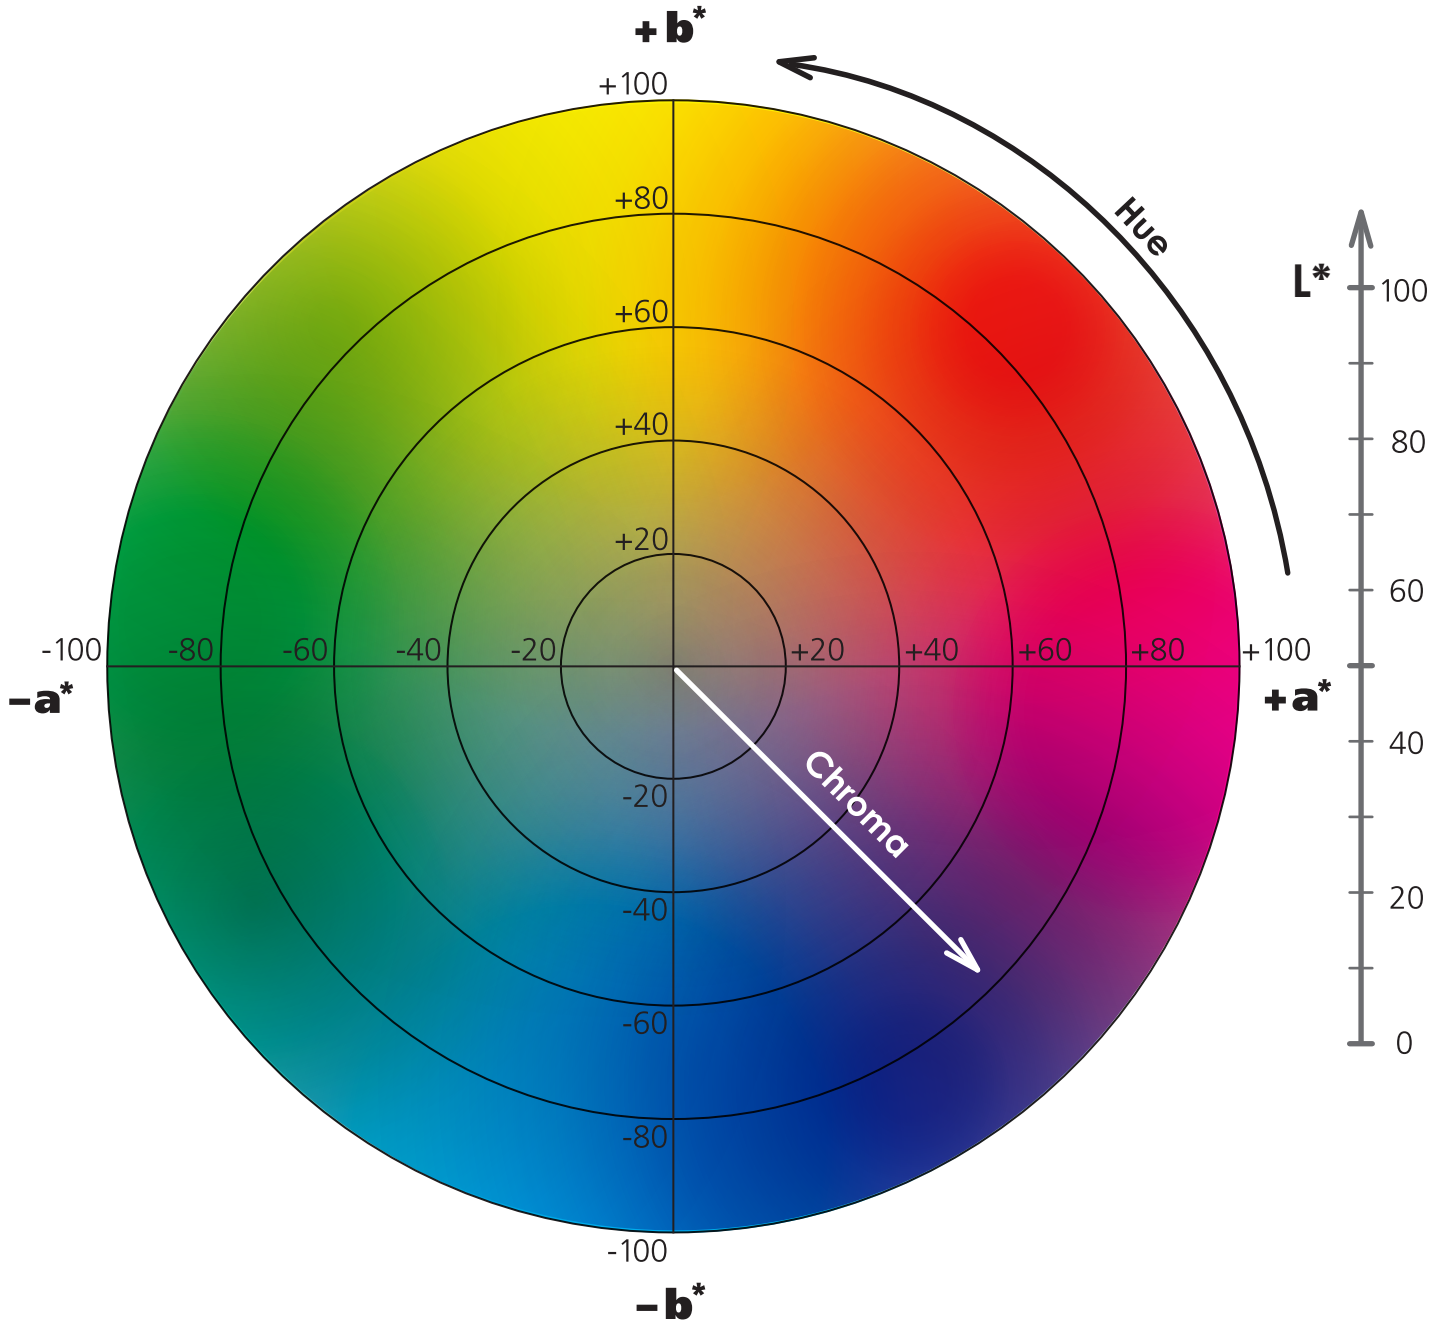

CIELAB Color Space

Sollvorgaben ISO